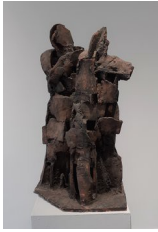

GALERIE ■ HELLE COPPI

18