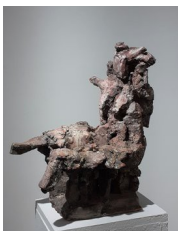

Sylvia Hagen  
Heilige Barbara. 2004  
Bronze  
45 x 25 x 24 cm  
HAG/S 49

EUR 4.500,-

9

Sylvia Hagen  
Tanz. 2016 - 2017  
Gips  
65 x 29 x 11 cm  
HAG/S 91

EUR 5.500,-

10

Sylvia Hagen  
Sich Vorbeugend. 2012 - 2015  
Bronze  
71 x 25 x 21 cm  
HAG/S 54

EUR 5.500,-

11

Sylvia Hagen  
Da(h)me - der Fluss. 2018  
Terrakotta, engobiert  
40 x 21 x 37 cm  
HAG/S 90

EUR 5.600,-