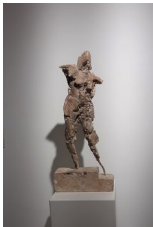

Sylvia Hagen
Heilige Barbara. 2004
Bronze
45 x 25 x 24 cm
HAG/S 49

EUR 4.500,-

9